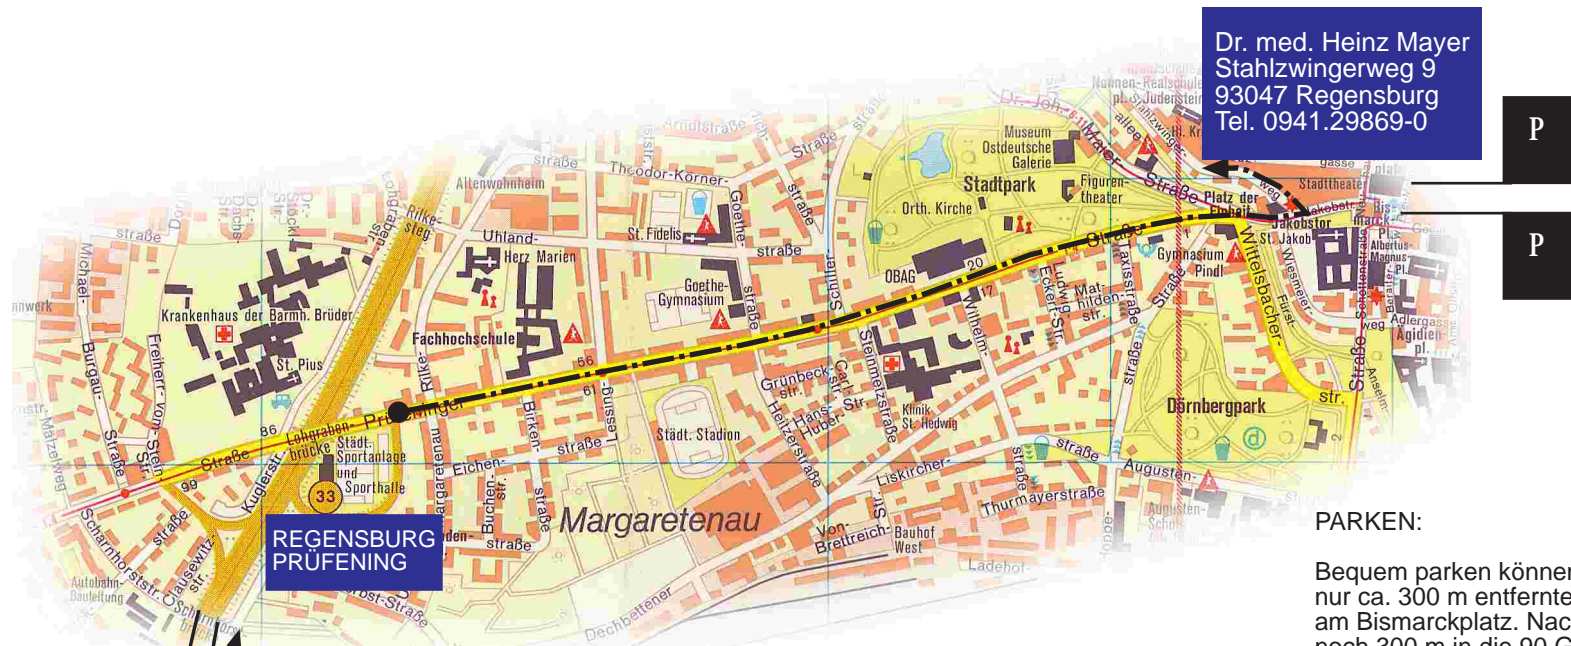

ANREISESKIZZE PRAXIS DR. MED. HEINZ MAYER

Dr. med. Heinz Mayer
Stahlzingerweg 9
93047 Regensburg
Tel. 0941.29869-0

P

P

REGENSBURG
PRÜFENING

PARKEN:

Bequem parken können Sie in dem nur ca. 300 m entfernten Parkhaus am Bismarckplatz. Nach Jakobstor noch 300 m in die 90 Grad Rechtskurve, dann rechts einfahren.

REGENSBURG
KÖNIGSWIESEN

REGENSBURG
KUMPFMÜHL

AUTOBAHNKREUZ
REGENSBURG

von Nürnberg
A 3

von Passau
A 3

von München
A 93

Aus den Richtungen Nürnberg - Passau (A 3)
München - Weiden / Hof (A 93):

Autobahnausfahrt R-PRÜFENING (A 93),
nach der Ausfahrt rechts abbiegen,
ca. 1.5 km stadteinwärts, Prüfening Strasse
bis zu den 2 runden Türmen (Jakobstor).
Unmittelbar danach links abbiegen, Stahlzingerweg
(Eckhaus Polizei).

Praxis linke Straßenseite, 3. Haus (weiße Fensterläden).
Sie haben ihr Ziel erreicht.